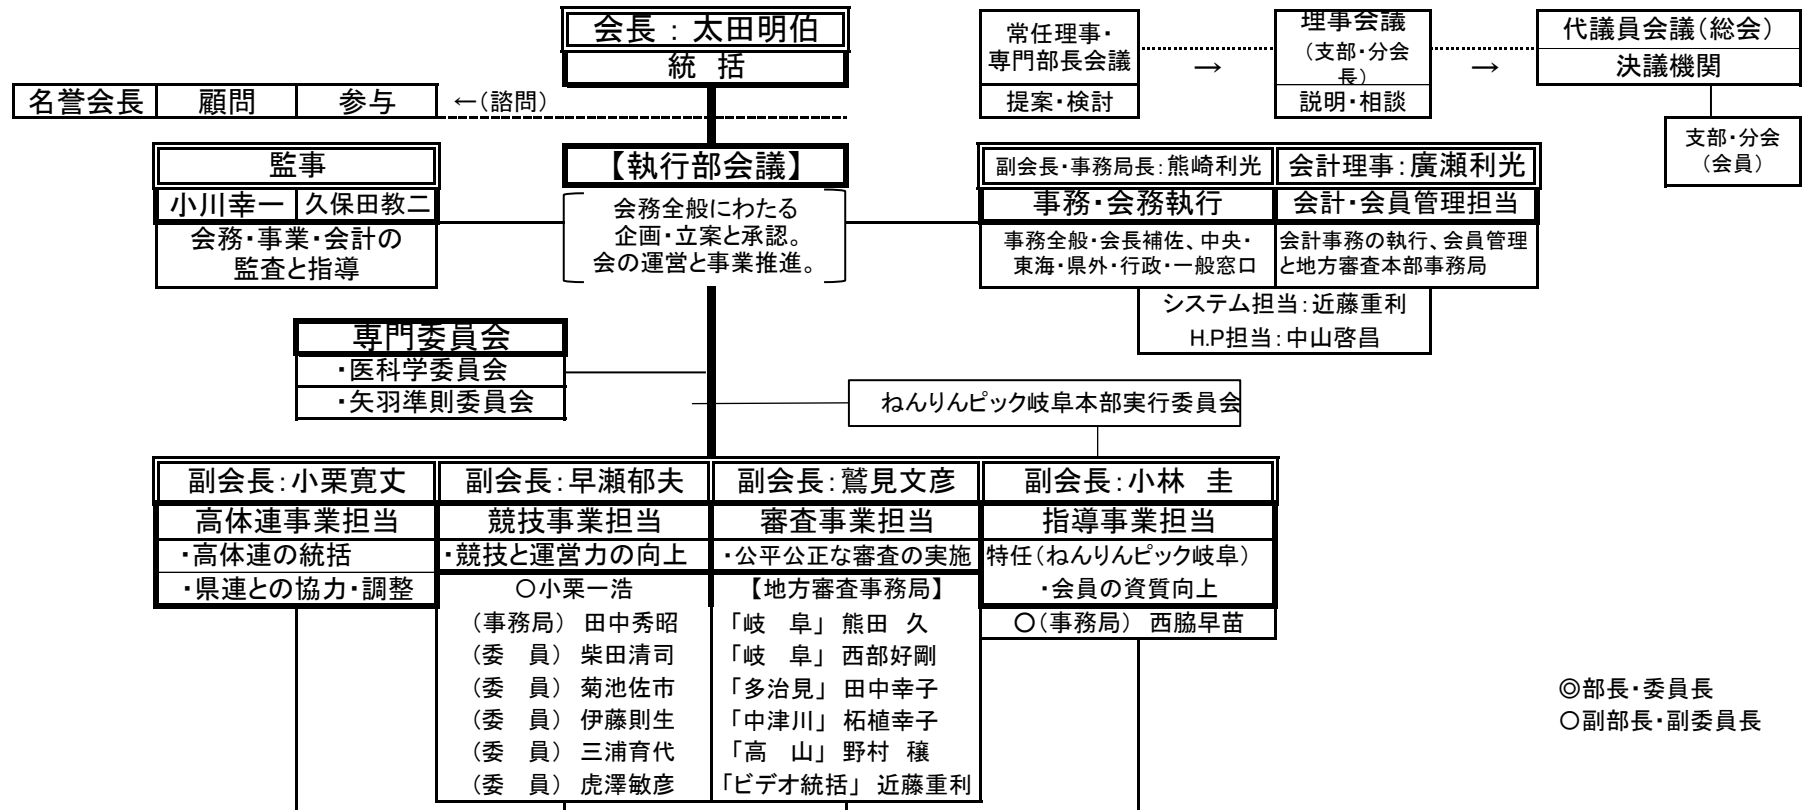

岐阜県弓道連盟 組織分担表

令和6年度

◎部長・委員長
○副部長・副委員長

専 門 部						
高体連部	国体強化部	女子部	ねんりん部	壮年部	青年部	少年部
高校弓道の振興と競技力向上	国体選手育成・強化	女子弓道の普及と向上、親睦	会員の親睦と健康づくり	中堅会員の育成・拡大と親睦	初心者の発掘と親睦、人材の育成	少年層の普及、大会開催と出場支援
◎小栗寛丈	◎久富敬之	◎古田澄子	◎伊藤良和	◎村瀬麻紀	◎若尾武宏	◎安江政和
○加藤隼人	○(事務局)宇野剛由	○鈴木信子	○五嶋忠男	○森 栄二	○堀 琢磨	○川瀬桂一郎
○小森升裕	(委員)小川幸一	(事務局)林 ゆかり	(事務局)鹿野光博	(事務局)宮田ゆかり	○奥田瑠華	○川瀬里美
○柴田健司	(委員)坂本昌彦				(庶務)田村実愛	(事務局)柘植幸子
(事務局)小栗寛丈	(委員)郷 祥行				(事務局)西田昌平	(会計)伊藤初音
(会計)井上悟郎	(委員)木村千晴					「グロウアップ」佐藤貢一
(会計)佐々木愁輔